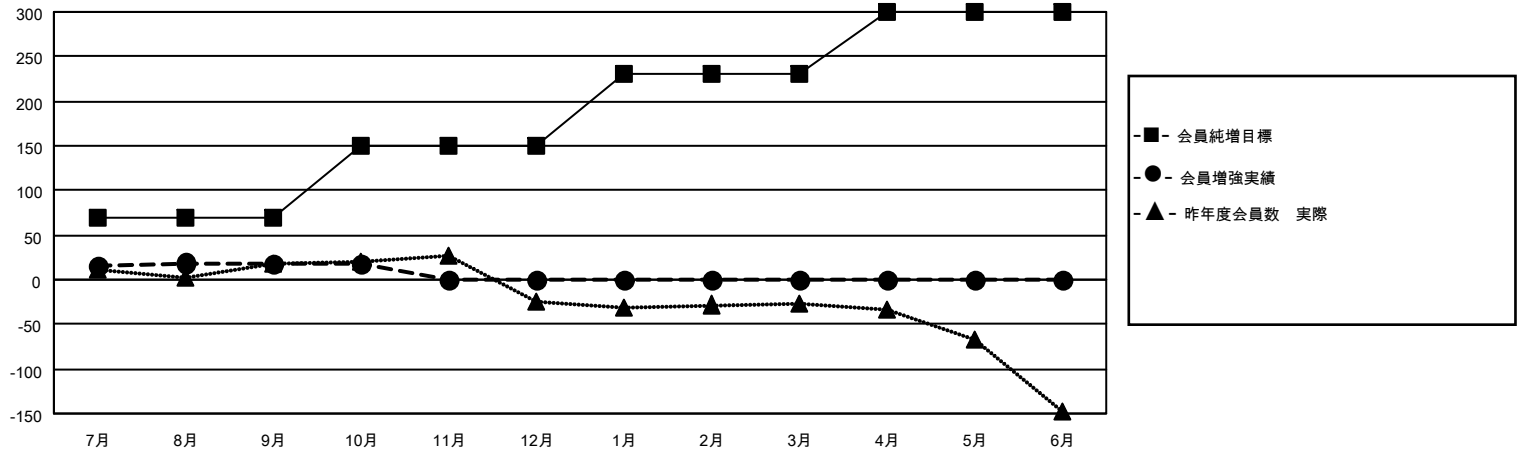

MONTHLY MEMBERSHIP PROGRESS REPORT

地域 JAPAN

District 333 C

Results as of: 10/31/2022

クラブ			
結果：2022-2023			
四半期	新クラブ目標	新クラブ	解散クラブ
7月/8月/9月	0	0	1
10月/11月/12月	1	0	0
1月/2月/3月	1	0	0
4月/5月/6月	0	0	0

名			
結果：2022-2023			
四半期	会員純増目標	会員増強実績	退会者(転籍を含む)実際
7月/8月/9月	70	71	48
10月/11月/12月	80	10	8
1月/2月/3月	80	0	0
4月/5月/6月	70	0	0

新クラブ目標及び実績累計

会員目標及び実績累計

解散クラブ: 1	41 CLUBS OF 110 一名以上の新会 員を登録	男女別	
退会者		男性	2,137 (78.19%)
物故会員 12	会員累計データを見るには、 ここをクリック	女性	596 (21.81%)
クラブ解散 0		NON BINARY	0 (0.00%)
その他 44		PREFER NOT TO ANSWER	0 (0.00%)
合計 56		世帯主/家族会員合計	638
		国際会費半額の家族会員	345