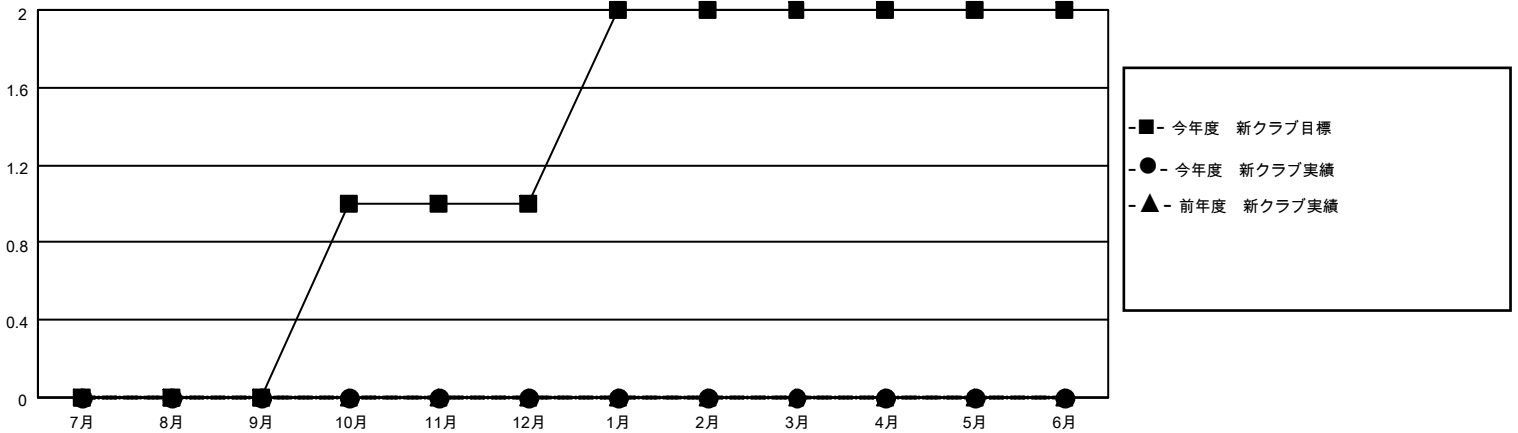

MONTHLY MEMBERSHIP PROGRESS REPORT

地域 JAPAN

District 333 C

Results as of: 10/31/2022

クラブ			
結果：2022-2023			
四半期	新クラブ目標	新クラブ	解散クラブ
7月/8月/9月	0	0	1
10月/11月/12月	1	0	0
1月/2月/3月	1	0	0
4月/5月/6月	0	0	0

名			
結果：2022-2023			
四半期	会員純増目標	会員増強実績	退会者(転籍を含む)実際
7月/8月/9月	70	71	48
10月/11月/12月	80	10	8
1月/2月/3月	80	0	0
4月/5月/6月	70	0	0

新クラブ目標及び実績累計

会員目標及び実績累計

解散クラブ: 1	41 CLUBS OF 110 一名以上の新会 員を登録	男女別	
退会者		男性	2,137 (78.19%)
物故会員 12	会員累計データを見るには、 ここをクリック	女性	596 (21.81%)
クラブ解散 0		NON BINARY	0 (0.00%)
その他 44		PREFER NOT TO ANSWER	0 (0.00%)
合計 56		世帯主/家族会員合計	638
		国際会費半額の家族会員	345